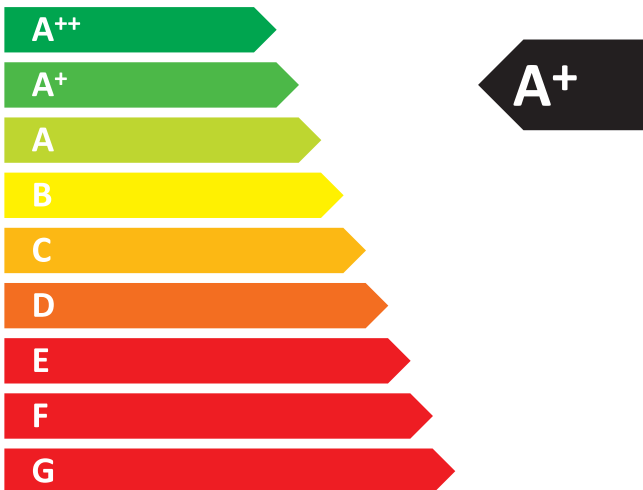

ENERG

енергия · ενεργεια

KINGFIRE RONDO S

7,2
kW

ENERGIA · ЕНЕРГИЯ · ΕΝΕΡΓΕΙΑ · ENERGIJA · ENERGY · ENERGIE · ENERGI

2015/1186

4 0 5 1 9 2 1 6 6 5 5 9 1

KFRS11.1.0.DA.0816 Technische Änderungen vorbehalten. Art.-Nr. 940003214